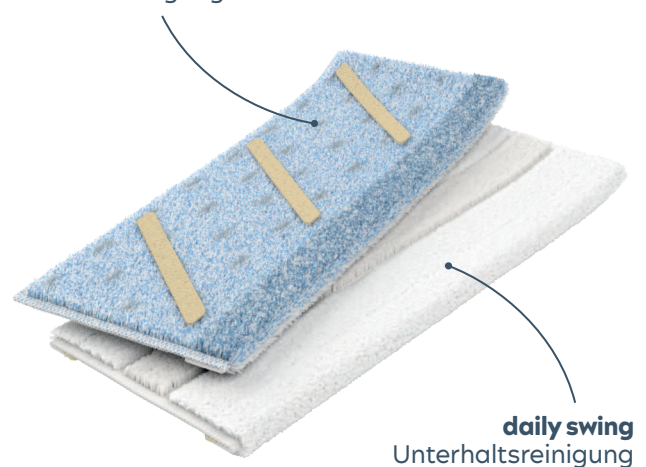

FLOOR ZILLA

swing

swing Wischbezüge

FloorZilla swing Wischbezüge für den ergonomischen Schwung mit optimaler mechanischer Reinigungsleistung. Dank innovativer Diamantbeschichtung gleiten sie schonend über jeden Boden und lösen ohne Kraftaufwand festsitzende Verunreinigungen.

FloorZilla **power swing** mit unseren patentierten 3D-Aktivelementen, eignet sich hervorragend für die Intensivreinigung. FloorZilla **daily swing** für die leichtgängige und gründliche Unterhaltsreinigung.

power swing
Intensivreinigung

daily swing
Unterhaltsreinigung

Einfach

leicht gleitend

Gründlich

stark schmutzlösend

Zeitsparend

reduziert Nachwischen

Tiefenrein, umweltschonend und sicher für Bodenbeläge

Die Bodenreinigung mit FloorZilla Wischbezügen ist schonend und gleichzeitig tiefenrein. Sie benötigt dank der mechanischen Reinigungskraft weniger Reinigungschemie. Eine perfekte Balance zwischen Reinheit und Umwelt.

Weitere Produkte unter www.floorzilla.de

VreactiV

Dank der innovativen VreactiV-Technologie werden mit den einzigartigen 3D-Aktivelementen Verschmutzungen spielend beseitigt.