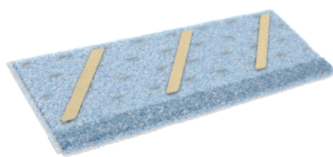

Tiefenrein, umweltschonend und sicher für Bodenbeläge

Die Bodenreinigung mit FloorZilla Wischbezügen ist schonend und gleichzeitig tiefenrein. Sie benötigt dank der mechanischen Reinigungskraft weniger Reinigungschemie. Eine perfekte Balance zwischen Reinheit und Umwelt.

Weitere Produkte unter www.floorzilla.de

VreactiV

Dank der innovativen VreactiV-Technologie werden mit den einzigartigen 3D-Aktivelementen Verschmutzungen spielend beseitigt.

daily swing

Flormaterial	MF 100% Polyester
Taschenmaterial	gewebt 100% Polyester
Nähgarn	100% Polyester
Abmessung	42,5 x 14 cm
Beschichtung	0,2 Karat Diamant
Gewicht	95 g
Farbkodierung	

power swing

Flormaterial	MF 100% Polyester
Taschenmaterial	gewebt 100% Polyester
Nähgarn	100% Polyester
Abmessung	42,5 x 14 cm
Beschichtung	1,5 Karat Diamant
3D-Aktivelemente	3 Stück
Gewicht	110 g

Bodenbeläge

FloorZilla swing ist sowohl für den Einsatz auf Hartböden als auch elastischen Bodenbelägen geeignet.*

Die Innovation im swing ist ...

... die Reinigungsleistung eines Diamantpads in einem Wischbezug. Durch die VreactiV-Technologie mit der Diamantbeschichtung unterscheidet er sich von allen herkömmlichen Wischbezügen. Er löst hartnäckige Verschmutzungen bei geringem Kraftaufwand, erzielt mehr Glanz und ist dabei schonend zum Bodenbelag.