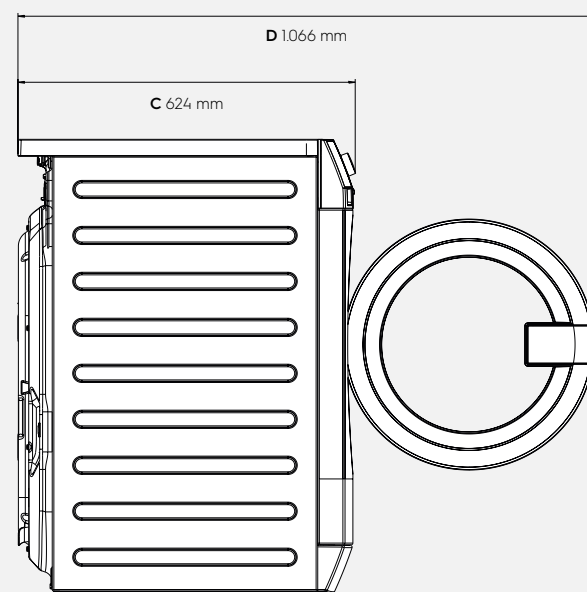

Vorderseite

Rechte Seite