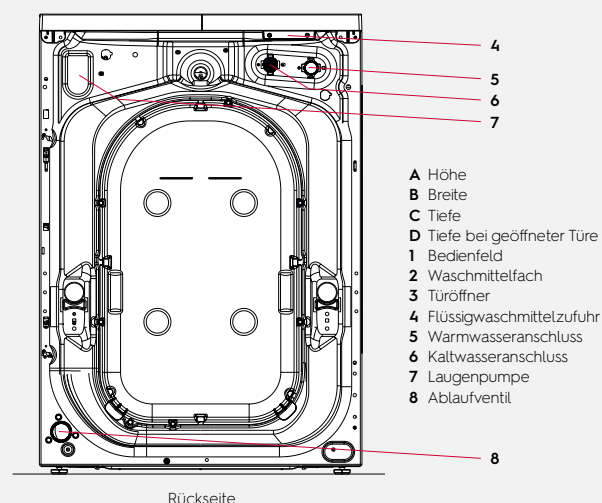

Rückseite

Wir behalten uns das Recht auf Änderungen vor, ohne vorherige Ankündigung.