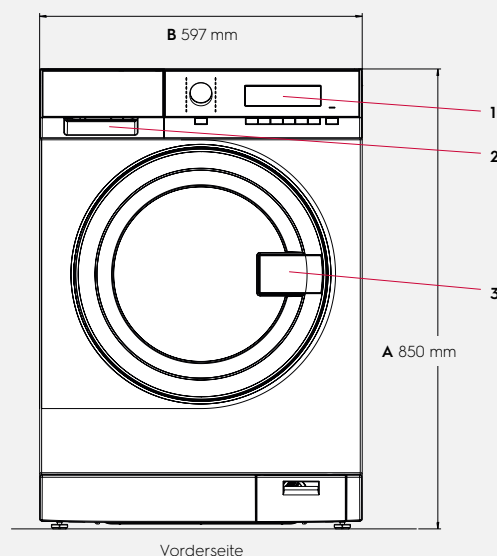

#### Abmessungen

## Abmessungen inklusive Türrahmen

Höhe (A), mm	850
Breite (B), mm	597
Tiefe (C), mm	624
Verpackungshöhe, mm	900
Verpackungsbreite, mm	630
Verpackungstiefe, mm	701
Gewicht (mit Verpackung), kg	80,5 (82)