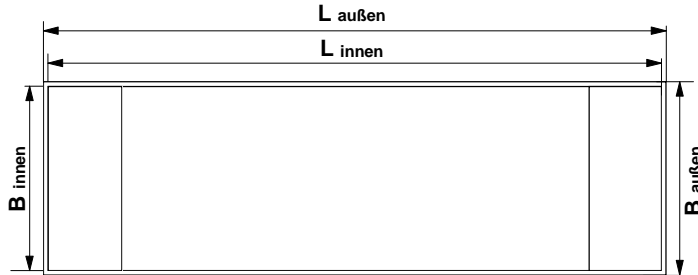

Datenblatt SPRINT-Mop

Bezeichnung:

SPRINT WHITE MAGIC PES 50 cm
mit Taschen, ohne Aussenfransen

Artikelnummer:

447085PES

Gewicht (± 10 g):

120 g

Skizze:

Maße:

ungewaschen gewaschen

Länge außen: **53.5 cm** **52.5 cm**

Länge innen: **51 cm** **50 cm**

Breite außen: **17 cm** **17 cm**

Breite innen: **12 cm** **12 cm**

Schrumpfung max.:

3,5 %